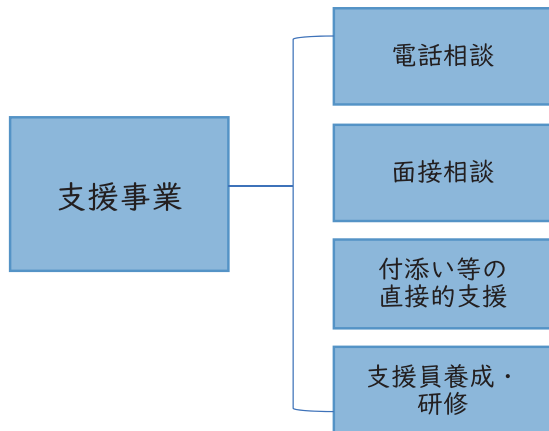

突然被害に遭うと、正しい判断ができなくなることがあります。そのような方のために電話や面談での相談を受付けています。病院、警察、裁判への付添い等も行っています。

犯罪の多様化、被害者の状況が刻々と変化する中、適切な対応ができるよう、被害者支援員の養成・ステップアップ研修を実施しています。