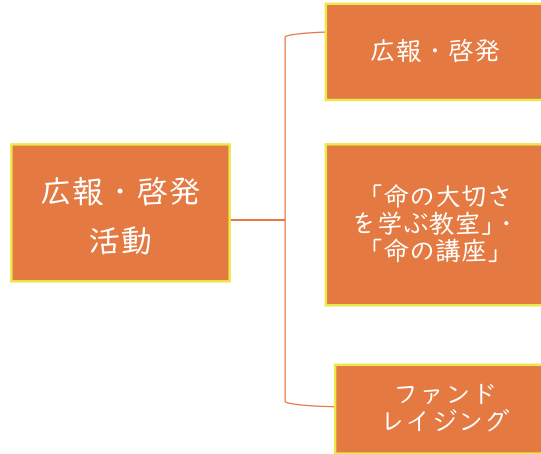

人はいつ、どこで犯罪に遭うかわかりません。一人でも多くの方々に私たちの活動を知って頂くための活動をしています。

被害者にも加害者にもならない社会づくりのため、犯罪被害者等の講演を小中高生、大学生、企業・団体等で実施しています。

犯罪被害者等を、地域全体、社会全体で支える為のご支援・ご協力をお願いしています。